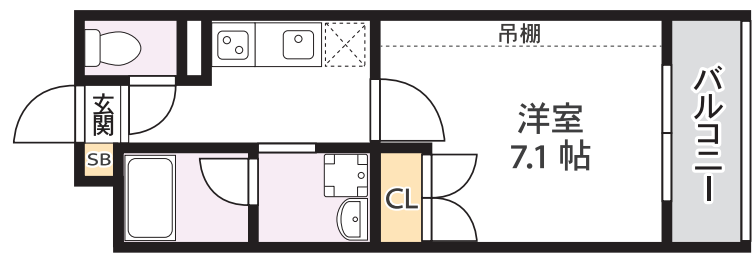

居室のご案内

生活スタイルに合わせて使いやすい間取り

A
T
Y
P
E

料金のご案内

※反転タイプあります。※実際と異なる場合は現況を優先いたします。

※全戸南向き ※全居室に居室照明が付きます。

タイプ	Aタイプ	Aタイプ	Aタイプ	Aタイプ	Aタイプ	Aタイプ	Aタイプ	Aタイプ	Aタイプ	Aタイプ
間取	1K	1K	1K	1K	1K	1K	1K	1K	1K	1K
㎡数	24.83㎡	24.83㎡	24.83㎡	24.83㎡	24.83㎡	24.83㎡	24.83㎡	24.83㎡	24.83㎡	24.83㎡

	312	311	310	308	307	306	305	303	302	301
3F	48,500円	47,500円	47,500円	47,500円	47,500円	47,500円	47,500円	47,500円	47,500円	48,000円
2F	48,000円	47,000円	47,000円	47,000円	47,000円	47,000円	47,000円	47,000円	47,000円	47,500円
1F	46,000円	45,000円	45,000円	45,000円	45,000円	45,000円	45,000円	45,000円	45,000円	45,500円