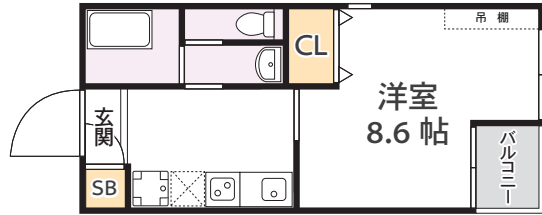

## 居室のご案内

生活スタイルに合わせて選べる間取り

A  
T  
Y  
P  
E

B  
T  
Y  
P  
E

C  
T  
Y  
P  
E

## 料金のご案内

※全戸南向き ※全居室に居室照明が付きます。

※反転タイプあります。※実際と異なる場合は現況を優先いたします。

タイプ	Cタイプ	Bタイプ	Bタイプ	Bタイプ	Aタイプ
間取	1K	1K	1K	1K	1K
㎡数	26.98㎡	26.98㎡	26.98㎡	26.98㎡	26.98㎡

	405	404	403	402	401
4F	48,500円	47,500円	47,500円	47,500円	48,000円
3F	48,500円	47,500円	47,500円	47,500円	48,000円
2F	48,500円	47,500円	47,500円	47,500円	48,000円
1F	46,500円	45,500円	45,500円	45,500円	46,000円