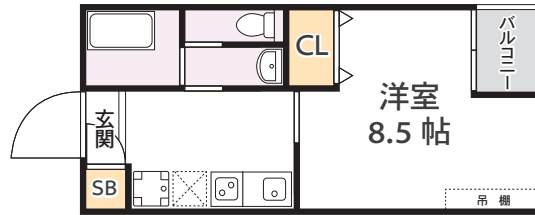

## 居室のご案内

生活スタイルに合わせて選べる間取り

A  
T  
Y  
P  
E

B  
T  
Y  
P  
E

C  
T  
Y  
P  
E

## 料金のご案内

※全戸南向き ※全居室に居室照明が付きます。

※反転タイプあります。※実際と異なる場合は現況を優先いたします。

タイプ	Cタイプ	Bタイプ	Bタイプ	Bタイプ	Aタイプ
間取	1K	1K	1K	1K	1K
㎡数	26.98㎡	26.98㎡	26.98㎡	26.98㎡	26.98㎡

	405	404	403	402	401
4F	48,500円	47,500円	47,500円	47,500円	48,000円
3F	48,500円	47,500円	47,500円	47,500円	48,000円
2F	48,500円	47,500円	47,500円	47,500円	48,000円
1F	46,500円	45,500円	45,500円	45,500円	46,000円