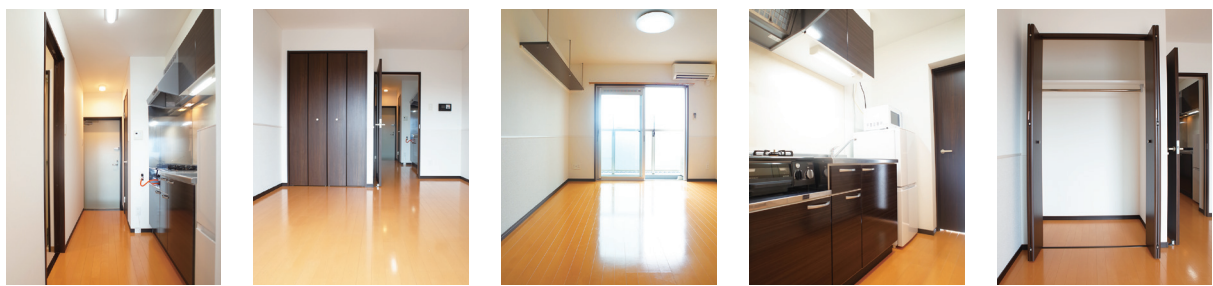

居室のご案内

生活スタイルに合わせて使いやすい間取り

料金のご案内

※反転タイプあります。※実際と異なる場合は現況を優先いたします。

家電付き 居室有ります

- 冷蔵庫
- 洗濯機
- 電子レンジ
- 居室照明
- テレビ
- 机
- 椅子
- ベッド
- カーテン
- テレビ台

※居室により設備が異なる場合があります。ご契約時にご確認ください。

タイプ	Aタイプ	Aタイプ	Aタイプ	Aタイプ	Aタイプ	Aタイプ	Aタイプ	Aタイプ	Aタイプ
間取	1K	1K	1K	1K	1K	1K	1K	1K	1K
㎡数	27.09㎡	27.09㎡	27.09㎡	27.09㎡	27.09㎡	27.09㎡	27.09㎡	27.09㎡	27.09㎡