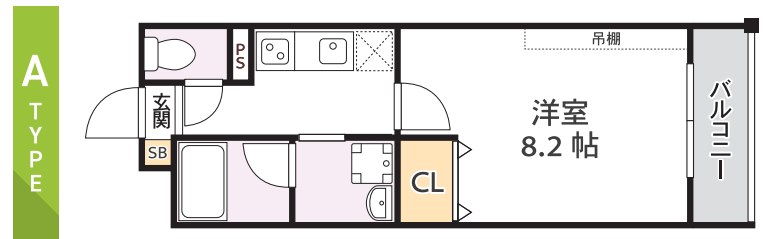

居室のご案内

生活スタイルに合わせて使いやすい間取り

料金のご案内

※反転タイプあります。※実際と異なる場合は現況を優先いたします。

家電付き 居室有ります

- 冷蔵庫
- 洗濯機
- 電子レンジ
- 居室照明
- テレビ
- 机
- 椅子
- ベッド
- カーテン
- テレビ台

※居室により設備が異なる場合があります。ご契約時にご確認ください。

タイプ	Aタイプ	Aタイプ	Aタイプ	Aタイプ	Aタイプ	Aタイプ	Aタイプ	Aタイプ	Aタイプ
間取	1K	1K	1K	1K	1K	1K	1K	1K	1K
㎡数	27.09㎡	27.09㎡	27.09㎡	27.09㎡	27.09㎡	27.09㎡	27.09㎡	27.09㎡	27.09㎡

	3F	301	302	303	305	306	307	308	310	311
← 西側	★	★	★	★	★	★	★	★	★	★
	54,000円	53,000円	53,000円	53,000円	53,000円	53,000円	53,000円	53,000円	53,000円	54,000円
	★	★	★	★	★	★	★	★	★	★
	53,000円	52,000円	52,000円	52,000円	52,000円	52,000円	52,000円	52,000円	52,000円	53,000円
←	★	★	★	★	★	★	★	★	★	★
	50,000円	49,000円	49,000円	49,000円	49,000円	49,000円	49,000円	49,000円	49,000円	50,000円
	→ 東側									